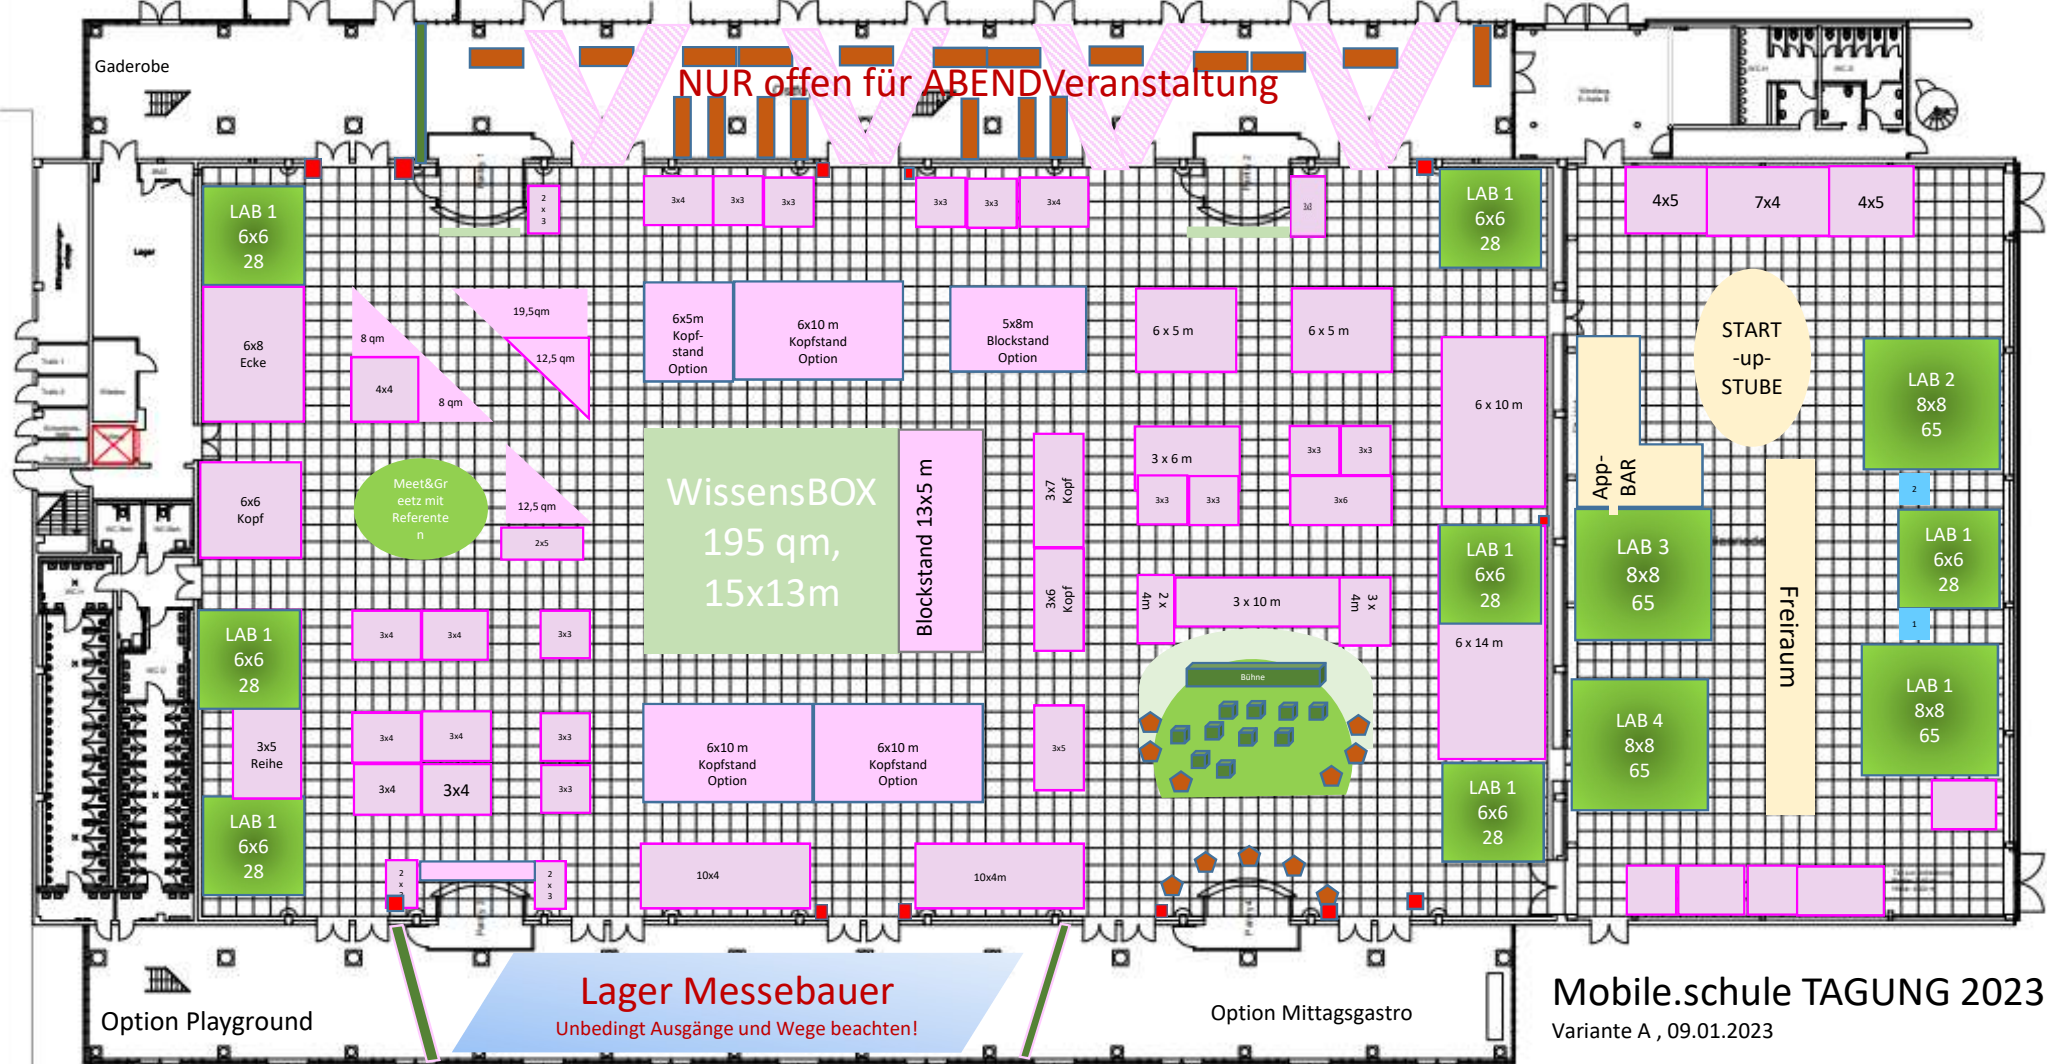

# Aufplanungskonzept 2023 – Änderungen vorbehalten

Eingang

Windfang

Empfang

Garderobe

NUR offen für ABENDveranstaltung

Option Playground

**Lager Messebauer**  
Unbedingt Ausgänge und Wege beachten!

Option Mittagsgastro

**Mobile.schule TAGUNG 2023**  
Variante A , 09.01.2023

Parkplatz Messebauer/Anlieferer