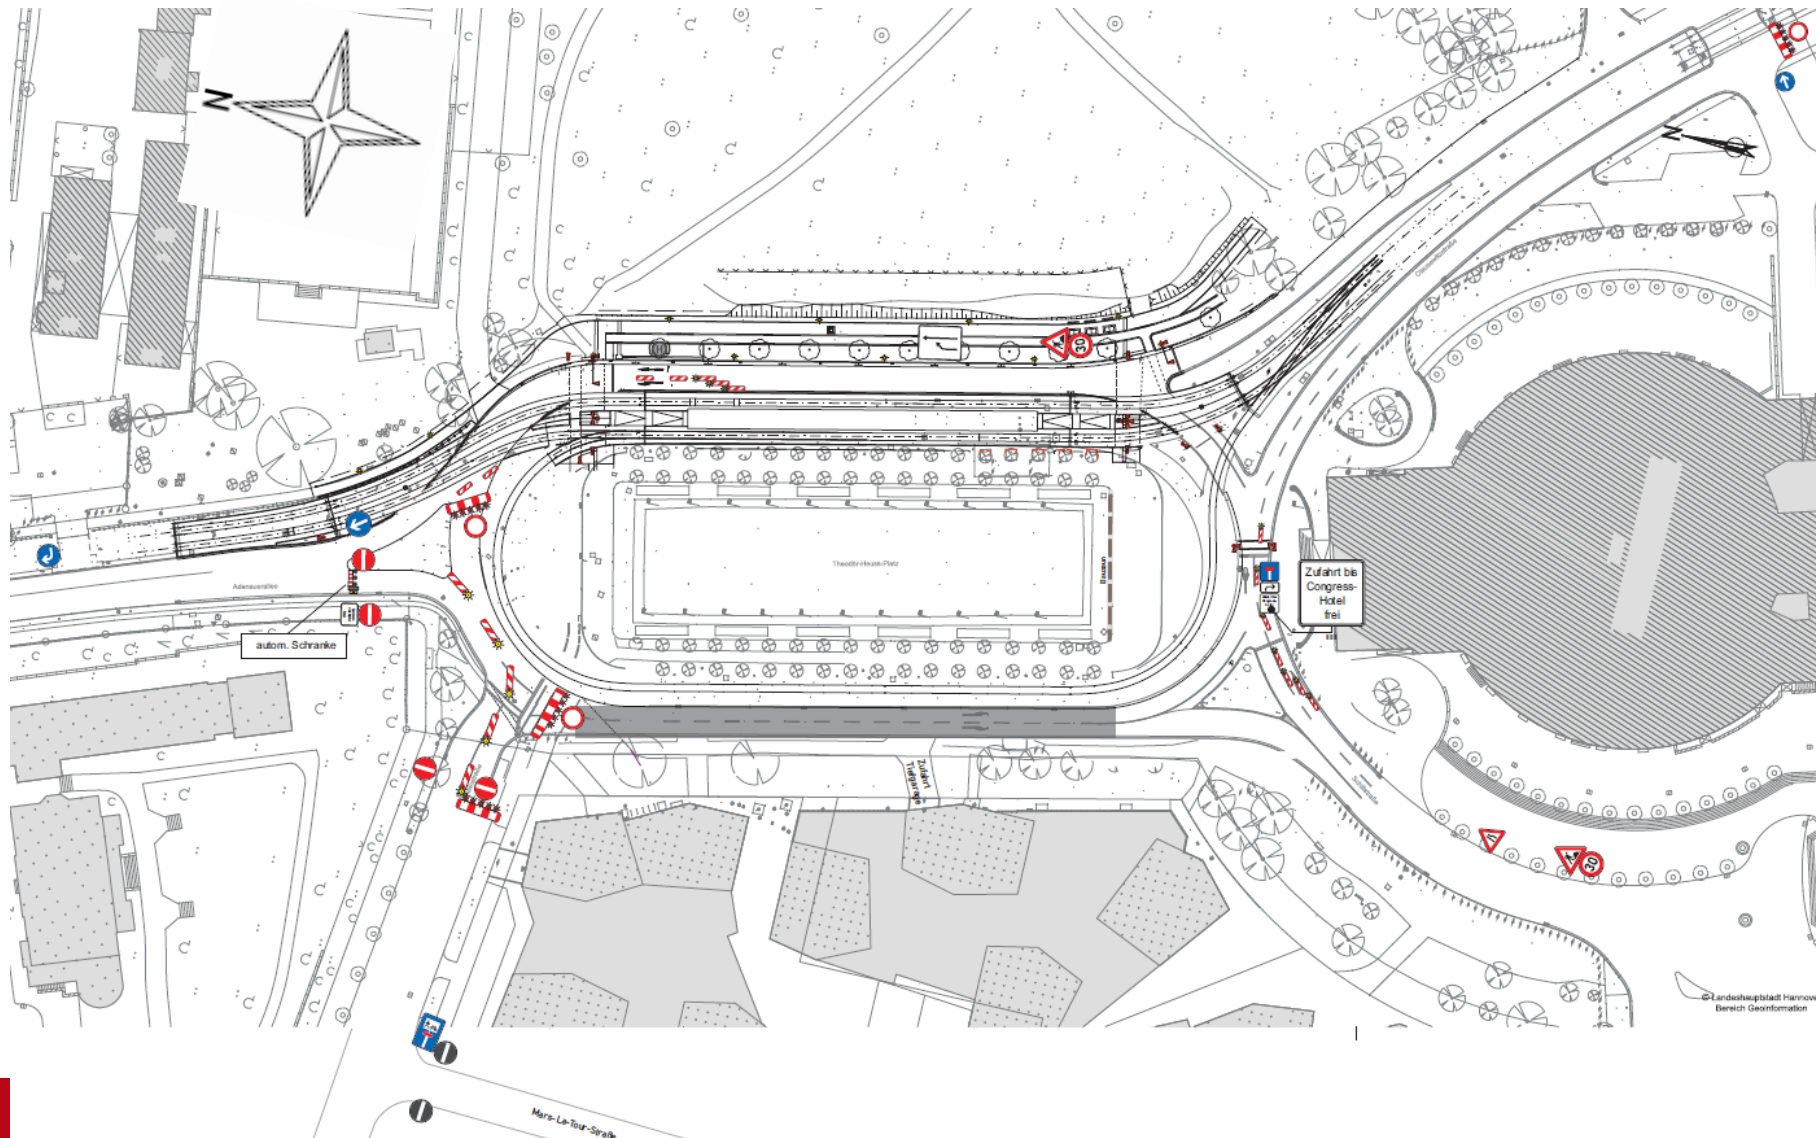

Sehr geehrte Damen und Herren,

wir informieren Sie heute über die Einrichtung einer Baustelle auf der Westseite des Theodor-Heuss-Platz vom 19.07.2022 bis voraussichtlich 02.09.2022.

In diesem Zuge kann es zu Verkehrsbehinderungen und einer verlängerten Anfahrt- und Abfahrtdauer mit dem PKW zum Hannover Congress Centrum führen.

Mit freundlichen Grüßen
das Team vom HCC

Zufahrt aus Süden vom Messe-Schnell-Weg / Hans-Böckler-Allee gesperrt nur bis Congress Hotel. Zufahrt zum Parkhaus HCC **nicht** möglich.

Zufahrt aus Richtung Osten (Schackstraße) zum Parkhaus HCC und Congress Hotel möglich.

Zufahrt aus Richtung Norden (Adenauerallee/Zoo) **NICHT** möglich.

Umleitung über Fritz-Behrens-Allee / Berliner Allee / Hans-Böckler-Allee / Plathnerstraße / Schackstraße – siehe Folgeseiten

Anfahrt mit PKW

Zufahrt Schackstr. und Zeppelinstr. gesperrt
U5 ↑

Congress-Centrum HCC
P HCC

HCC
P HCC

ÜSTRA Umleitungsskizze Linie 128 / 134

Umleitungsfahrwege aus Richtung Innenstadt / Bahnhof zum HCC:

Linie 128 und Linie 134 in Fahrtrichtung Peiner Straße fährt ab der Haltestelle „Zoo“ rechts Adenauerallee – weiter gradeaus Theodor-Heuss-Platz zur Ersatzhaltestelle „Hannover Congress Centrum“ – rechts Zeppelinstraße – links Luerstraße – rechts Schackstraße zur Haltestelle „Gneisenaustraße“ – weiter Regelfahrweg.