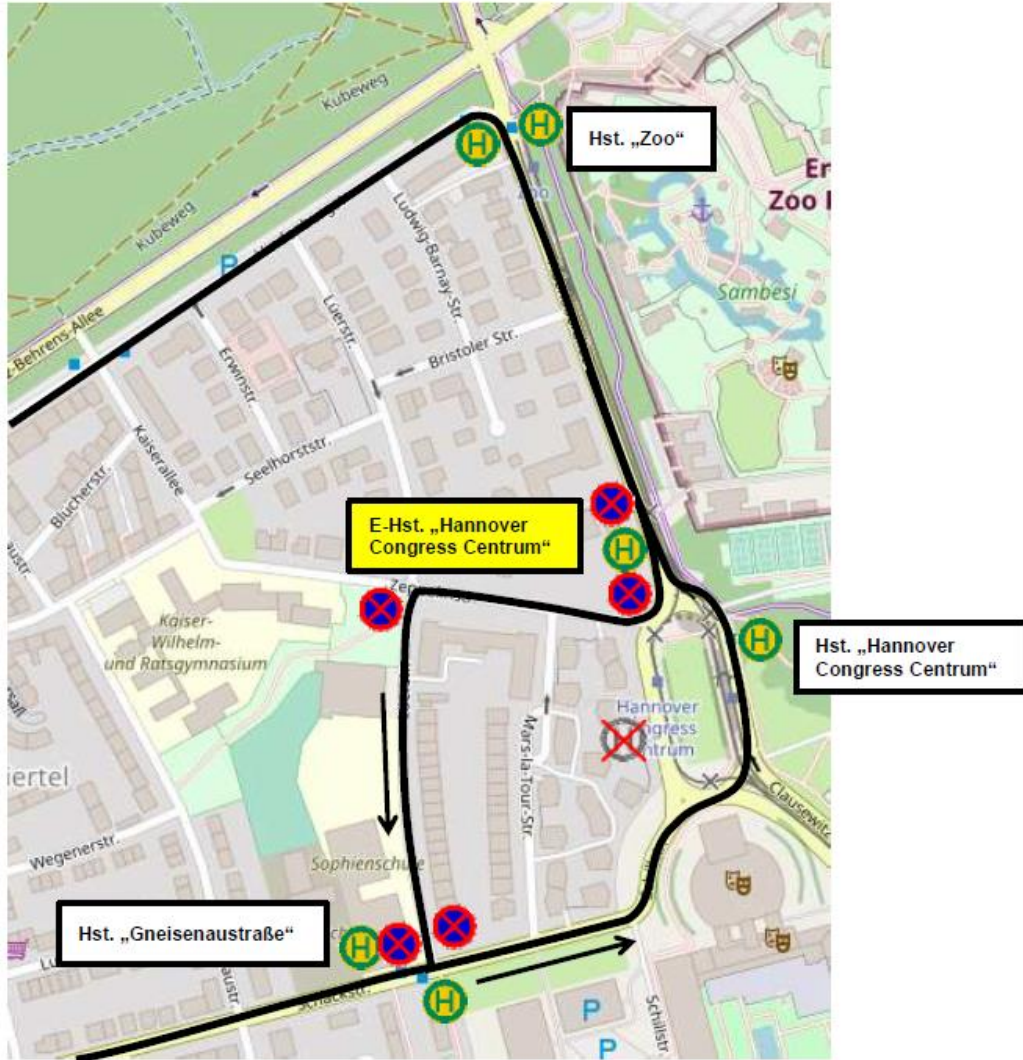

Zufahrt aus Richtung Norden (Adenauerallee/Zoo) **NICHT** möglich.

Umleitung über Fritz-Behrens-Allee / Berliner Allee / Hans-Böckler-Allee / Plathnerstraße / Schackstraße – siehe Folgeseiten

Anfahrt mit PKW

Hannover Congress Centrum

Congress Hotel am Stadtpark

Parkhaus HCC

- Plantafel 1/6/8
Adenauerallee vor Th.-Heuss-Platz
gesperrt
U5 ↑
- Plantafel 2/3
Adenauerallee vor Th.-Heuss-Platz
gesperrt
U5 ↗
- Plantafel 2/3
Adenauerallee vor Th.-Heuss-Platz
gesperrt
U5 ↘
- Plantafel 4
Adenauerallee vor Th.-Heuss-Platz
gesperrt
- Plantafel 5/7
Adenauerallee vor Th.-Heuss-Platz
gesperrt
U5 ↖
- Plantafel 8
Adenauerallee vor Th.-Heuss-Platz
gesperrt
U5 ↗

Zufahrt Schackstr. und Zeppelinstr. gesperrt
U5 ↑

Congress-Centrum HCC
P HCC

HCC
P HCC

ÜSTRA Umleitungsskizze Linie 128 / 134

Umleitungsfahrwege aus Richtung Innenstadt / Bahnhof zum HCC:

Linie 128 und Linie 134 in Fahrtrichtung Peiner Straße fährt ab der Haltestelle „Zoo“ rechts Adenauerallee – weiter gradeaus Theodor-Heuss-Platz zur Ersatzhaltestelle „Hannover Congress Centrum“ – rechts Zeppelinstraße – links Luerstraße – rechts Schackstraße zur Haltestelle „Gneisenaustraße“ – weiter Regelfahrweg.

Fahrwege in Richtung Innenstadt / Bahnhof vom HCC:

Linie 128 und Linie 134 in Fahrtrichtung Nordring verbleibt auf dem Regelfahrweg.

Die Straßenbahnlinie 11 aus Richtung Innenstadt (vom Kröpcke) zum HCC / Zoo und vom Zoo/HCC in Richtung Innenstadt (Kröpcke) verkehrt ohne Einschränkungen.