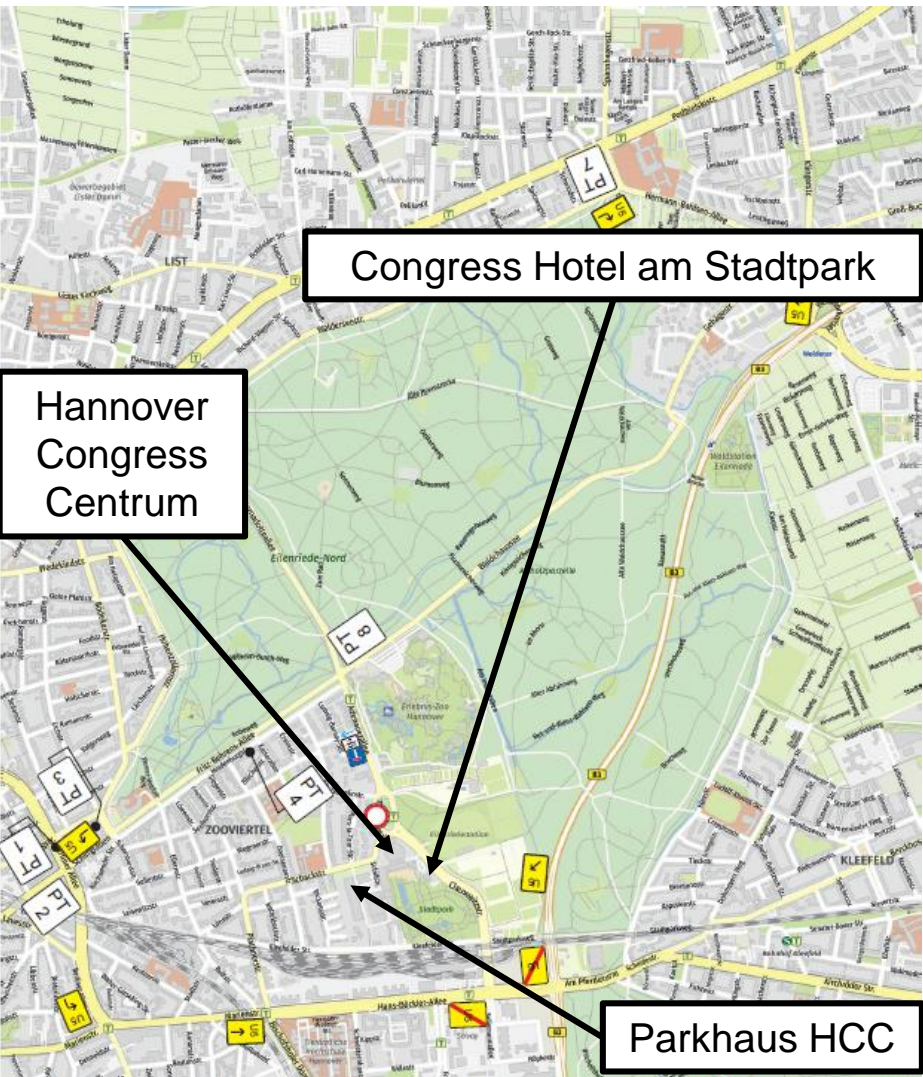

Mit freundlichen Grüßen
das Team vom HCC

Zufahrt aus Süden vom Messe-Schnell-Weg / Hans-Böckler-Allee gesperrt nur bis Congress Hotel. Zufahrt zum Parkhaus HCC **nicht** möglich.

Zufahrt aus Richtung Osten (Schackstraße) zum Parkhaus HCC und Congress Hotel möglich.

Zufahrt aus Richtung Norden (Adenauerallee/Zoo) **NICHT** möglich.

Umleitung über Fritz-Behrens-Allee / Berliner Allee / Hans-Böckler-Allee / Plathnerstraße / Schackstraße – siehe Folgeseiten

Anfahrt mit PKW

Hannover Congress Centrum

Congress Hotel am Stadtpark

Parkhaus HCC

- Plantafel 1/6/8
Adenauerallee vor Th.-Heuss-Platz
gesperrt
U5 ↑
- Plantafel 2/3
Adenauerallee vor Th.-Heuss-Platz
gesperrt
U5 ↗
- Plantafel 2/3
Adenauerallee vor Th.-Heuss-Platz
gesperrt
U5 ↘
- Plantafel 4
Adenauerallee vor Th.-Heuss-Platz
gesperrt
- Plantafel 5/7
Adenauerallee vor Th.-Heuss-Platz
gesperrt
U5 ↖
- Plantafel 8
Adenauerallee vor Th.-Heuss-Platz
gesperrt
U5 ↗

Zufahrt Schackstr. und Zeppelinstr. gesperrt
U5 ↑

Congress-Centrum HCC
P HCC

HCC
P HCC

ÜSTRA Umleitungsskizze Linie 128 / 134

Umleitungsfahrwege aus Richtung Innenstadt / Bahnhof zum HCC:

Linie 128 und Linie 134 in Fahrtrichtung Peiner Straße fährt ab der Haltestelle „Zoo“ rechts Adenauerallee – weiter gradeaus Theodor-Heuss-Platz zur Ersatzhaltestelle „Hannover Congress Centrum“ – rechts Zeppelinstraße – links Luerstraße – rechts Schackstraße zur Haltestelle „Gneisenaustraße“ – weiter Regelfahrweg.