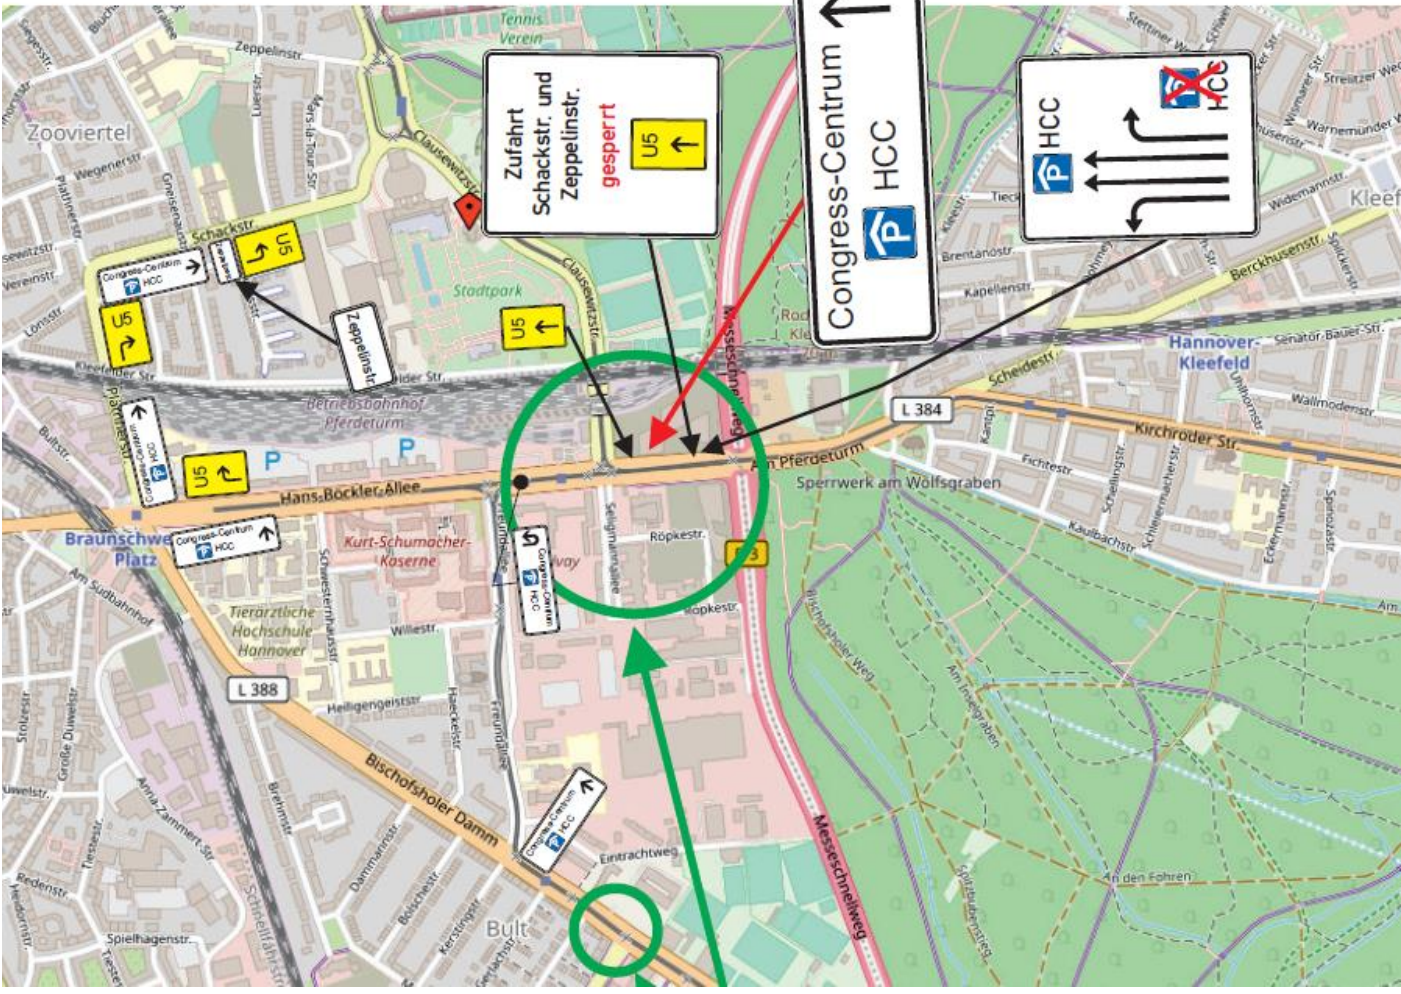

Mit freundlichen Grüßen
das Team vom HCC

Zufahrt aus Süden vom Messe-Schnell-Weg / Hans-Böckler-Allee gesperrt nur bis Congress Hotel. Zufahrt zum Parkhaus HCC **nicht** möglich.

Zufahrt aus Richtung Osten (Schackstraße) zum Parkhaus HCC und Congress Hotel möglich.

Zufahrt aus Richtung Norden (Adenauerallee/Zoo) **NICHT** möglich.

Umleitung über Fritz-Behrens-Allee / Berliner Allee / Hans-Böckler-Allee / Plathnerstraße / Schackstraße – siehe Folgeseiten

Anfahrt mit PKW

Zufahrt Schackstr. und Zeppelinstr. gesperrt
U5 ↑

Congress-Centrum HCC
P HCC

HCC
P HCC

ÜSTRA Umleitungsskizze Linie 128 / 134

Umleitungsfahrwege aus Richtung Innenstadt / Bahnhof zum HCC:

Linie 128 und Linie 134 in Fahrtrichtung Peiner Straße fährt ab der Haltestelle „Zoo“ rechts Adenauerallee – weiter gradeaus Theodor-Heuss-Platz zur Ersatzhaltestelle „Hannover Congress Centrum“ – rechts Zeppelinstraße – links Luerstraße – rechts Schackstraße zur Haltestelle „Gneisenaustraße“ – weiter Regelfahrweg.

Fahrwege in Richtung Innenstadt / Bahnhof vom HCC:

Linie 128 und Linie 134 in Fahrtrichtung Nordring verbleibt auf dem Regelfahrweg.

Die Straßenbahnlinie 11 aus Richtung Innenstadt (vom Kröpcke) zum HCC / Zoo und vom Zoo/HCC in Richtung Innenstadt (Kröpcke) verkehrt ohne Einschränkungen.